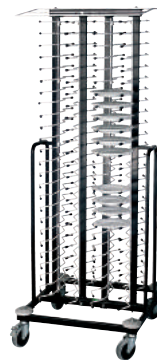

0901872 1/1

CARRO TRANSPARENTE
BANDEJAS ISOTÉRMICAS
Carro de 10 guías.
Marca: Pujadas

0910129 550x375 mm.

CARRO TRANSPARENTE
BANDEJAS ISOTÉRMICAS
Carro de 20 guías.
Marca: Pujadas

0910130 550x375 mm.

CARRO TRANSPARENTE
BANDEJAS ISOTÉRMICAS
Carro de 20 guías.
Marca: Lacor

0910131 90x62x148 cm.

CARRO PORTAPLATOS
CON RUEDAS
Carro para 100 platos.
Marca: Lacor

0910132 70x70x195 cm.

CARRO SERVICIO
Carro de 2 bandejas desmontables.
Inoxidable
Marca: Lacor

0910133 55x80x94.5 cm.