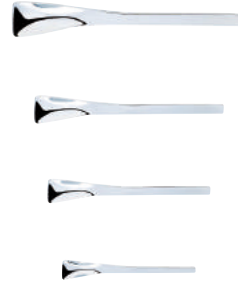

NOVACASA-BAGUETTE

Material inox 18%. Espesor 1.8 mm.
 Marca: **Jay**

CUCHARA MESA	0301941
TENEDOR MESA	0301942
CUCHILLO MESA	0301943
CUCHARA CAFÉ	0301944
CUCHARA MOKA	0301946
TENEDOR LUNCH	0301945

CUCHILLO CHULETERO

BASIC

Marca: **Jay**

0301947

ATHENAS

Espesor 2.5 mm.
Marca: **Idurgo**

CUCHARA MESA	0302182
TENEDOR MESA	0302183
CUCHILLO MESA	0310151
CUCHILLO CHULETERO	0302191
CUCHARA POSTRE	0302184
TENEDOR POSTRE	0302185
TENEDOR LUNCH	0302190
CUCHILLO LUNCH	0310152
CUCHARA CAFÉ	0302188
CUCHARITA MOKA	0302189
TENEDOR PESCADO	0302187
CUCHILLO PESCADO	0302186

VOLUTO

Marca: **Arcoroc**

CUCHARILLA POSTRE	0302607	200 mm.
CUCHARILLA TÉ	0302608	155 mm.
CUCHARILLA CAFÉ	0302609	135 mm.
CUCHARILLA MOKA	0302610	115 mm.

OSTALARITZARAKO
HORNIKETA PROFESIONALA

SUMINISTRO PROFESIONAL
PARA HOSTELERÍA