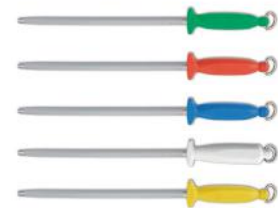

**CHAIRA**

Chaira de diamantada redonda.  
 Marca: **3 Claveles**

- 0401638 25.4 cm. 10"

**CHAIRA PROFESIONAL**

Marca: **Quttin**

- 0400481 30 cm.

**CHAIRA COCINA**

Chaira de acero al carbono.  
 Marca: **Arcos**