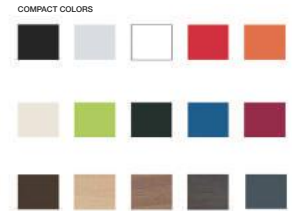

TABURETE MADRID

Fabricado con acero galvanizado y lacado con polvo de poliéster.

Apto para uso exterior, interior y contract.

Medidas: A: 78 cm. An: 33 cm. F: 33 cm.
Marca: **Isi**

Colores: Standard y Premium
(Ver pág. 42)

TABURETE LONDON

Fabricado con acero galvanizado y lacado con polvo de poliéster.

Apto para uso exterior, interior y contract.

Medidas: A: 78 cm. An: 39 cm. F: 39 cm.
Marca: **Isi**

Colores: Compact, Standard y Premium
(Ver pág. 42)

TABURETE LONDON ACERO

Fabricado con acero galvanizado y lacado con polvo de poliéster.

Apto para uso exterior, interior y contract.
Apilable.

Medidas: A: 110 cm. An: 47 cm.
Marca: **Isi**

Colores: Compact, Standard y Premium
(Ver pág. 42)