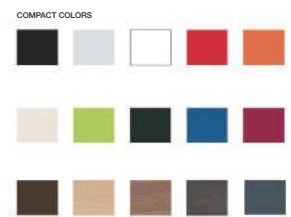

SILLA LONDON

Fabricado con acero galvanizado y lacado con polvo de poliéster.

Apto para uso exterior, interior y contract. Apilable.

Medidas: A: 45 cm. An: 39 cm. F: 39 cm.
Marca: **Isi**

Colores: Compact, Standard y Premium
(Ver pág. 42)