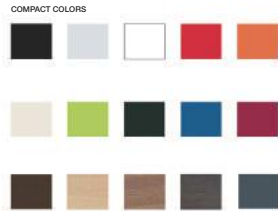

### MESA MAX COMPACT

Tablero compacto y patas en acero o aluminio pintado.  
Apto para uso interior y exterior.

Marca: **Isi**

Colores: Standard, Premium y Compact.  
(Ver pág. 42)

Medidas:

- 1210873 A: 74 cm. Ø 60
- 1210874 A: 74 cm. Ø 70
- 1210875 A: 74 cm. Ø 80
- 1210876 A: 74 cm. An: 60 cm. F: 60 cm.
- 1210877 A: 74 cm. An: 70 cm. F: 70 cm.
- 1210878 A: 74 cm. An: 80 cm. F: 80 cm.
- 1210879 A: 74 cm. An: 110 cm. F: 70 cm.
- 1203142 A: 74 cm. An: 120 cm. F: 80 cm.
- 1210880 A: 112 cm. Ø 60
- 1210881 A: 112 cm. Ø 70
- 1210882 A: 112 cm. Ø 80
- 1210883 A: 112 cm. An: 60 cm. F: 60 cm.
- 1210884 A: 112 cm. An: 70 cm. F: 70 cm.
- 1210885 A: 112 cm. An: 80 cm. F: 80 cm.

### MESA MAX MELAMINA

Tablero de melamina y patas en acero pintado.  
Apto para uso interior y exterior.

Marca: **Isi**

Colores: Standard, Premium e Indoor y Outdoor Melamina. (Ver pág. 42)

Medidas Outdoor Melamina