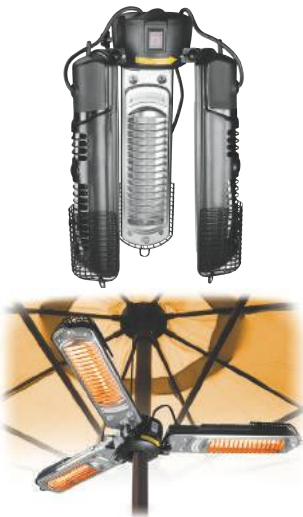

### CALENTADOR ELÉCTRICO 3 BRAZOS ABATIBLE

Lámpara calentamiento.  
Halógeno infrarrojos.

Marca: **Lacor**

Medidas:  
A: 8,5 cm Ø100 cm

Potencia:  
2.000W

Referencia:  
1203629