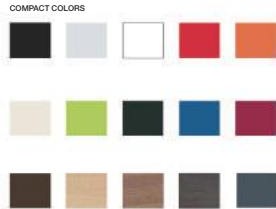

MESA SITA COMPACT

Tablero compacto y patas en acero o aluminio pintado.
Apto para uso interior y exterior. Apilable

Marca: **Isi**

Colores: Standard, Premium y Compact.
(Ver pág. 42)

Medidas Acero:

- 1210907 A: 72 cm. An: 60 cm. F: 60 cm.
- 1203140 A: 72 cm. An: 70 cm. F: 70 cm.
- 1210908 A: 72 cm. An: 80 cm. F: 80 cm.

Medidas Aluminio:

- 1210909 A: 72 cm. An: 60 cm. F: 60 cm.
- 1210910 A: 72 cm. An: 70 cm. F: 70 cm.
- 1210911 A: 72 cm. An: 80 cm. F: 80 cm.