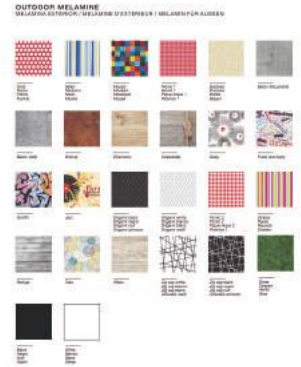

MESA BECK COMPACT

Tablero compacto y patas en acero o aluminio pintado.
Apto para uso interior y exterior. Apilable

Marca: **Isi**

Colores: Standard, Premium y Compact.
(Ver pág. 42)

Medidas Acero:

- 1210918 A: 71 cm. An: 60 cm. F: 60 cm.
- 1210919 A: 71 cm. An: 70 cm. F: 70 cm.
- 1210920 A: 71 cm. An: 80 cm. F: 80 cm.
- 1210921 A: 71 cm. An: 110 cm. F: 70 cm.

Medidas Aluminio:

- 1210922 A: 71 cm. An: 60 cm. F: 60 cm.
- 1210923 A: 71 cm. An: 70 cm. F: 70 cm.
- 1210924 A: 71 cm. An: 80 cm. F: 80 cm.
- 1210925 A: 71 cm. An: 110 cm. F: 70 cm.

MESA BECK COMPACT

Tablero de melamina y aro patas en acero o aluminio pintado.
Apto para uso interior y exterior. Apilable

Marca: **Isi**

Colores: Standard, Premium y Outdoor Melamina. (Ver pág. 42)

Medidas Acero:

- 1210926 A: 72 cm. Ø 60
- 1210927 A: 72 cm. An: 60 cm. F: 60 cm.
- 1210928 A: 72 cm. An: 70 cm. F: 70 cm.
- 1210929 A: 72 cm. An: 80 cm. F: 80 cm.
- 1210930 A: 72 cm. An: 110 cm. F: 70 cm.

Medidas Aluminio:

- 1210931 A: 72 cm. An: 60 cm. F: 60 cm.
- 1210932 A: 72 cm. An: 70 cm. F: 70 cm.
- 1210933 A: 72 cm. An: 80 cm. F: 80 cm.
- 1210934 A: 72 cm. An: 110 cm. F: 70 cm.