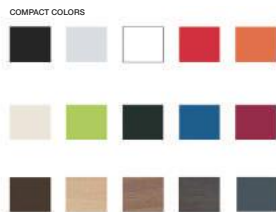

### MESA FARGO MELAMINA

Tablero compacto y patas en acero o aluminio pintado.  
Apto para uso interior.

Marca: **Isi**

Colores: Standard, Premium e Indoor- Melamina. (Ver pág. 42)