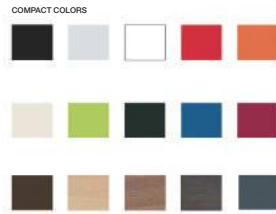

Medidas Aluminio:

- 1210922 A: 71 cm. An: 60 cm. F: 60 cm.
- 1210923 A: 71 cm. An: 70 cm. F: 70 cm.
- 1210924 A: 71 cm. An: 80 cm. F: 80 cm.
- 1210925 A: 71 cm. An: 110 cm. F: 70 cm.

MESA BECK COMPACT

Tablero de melamina y aro patas en acero o aluminio pintado.
Apto para uso interior y exterior. Apilable

Marca: **Isi**

Colores: Standard, Premium y Outdoor Melamina. (Ver pág. 42)

Medidas Acero:

- 1210926 A: 72 cm. Ø 60
- 1210927 A: 72 cm. An: 60 cm. F: 60 cm.
- 1210928 A: 72 cm. An: 70 cm. F: 70 cm.
- 1210929 A: 72 cm. An: 80 cm. F: 80 cm.
- 1210930 A: 72 cm. An: 110 cm. F: 70 cm.

Medidas Aluminio:

- 1210931 A: 72 cm. An: 60 cm. F: 60 cm.
- 1210932 A: 72 cm. An: 70 cm. F: 70 cm.
- 1210933 A: 72 cm. An: 80 cm. F: 80 cm.
- 1210934 A: 72 cm. An: 110 cm. F: 70 cm.